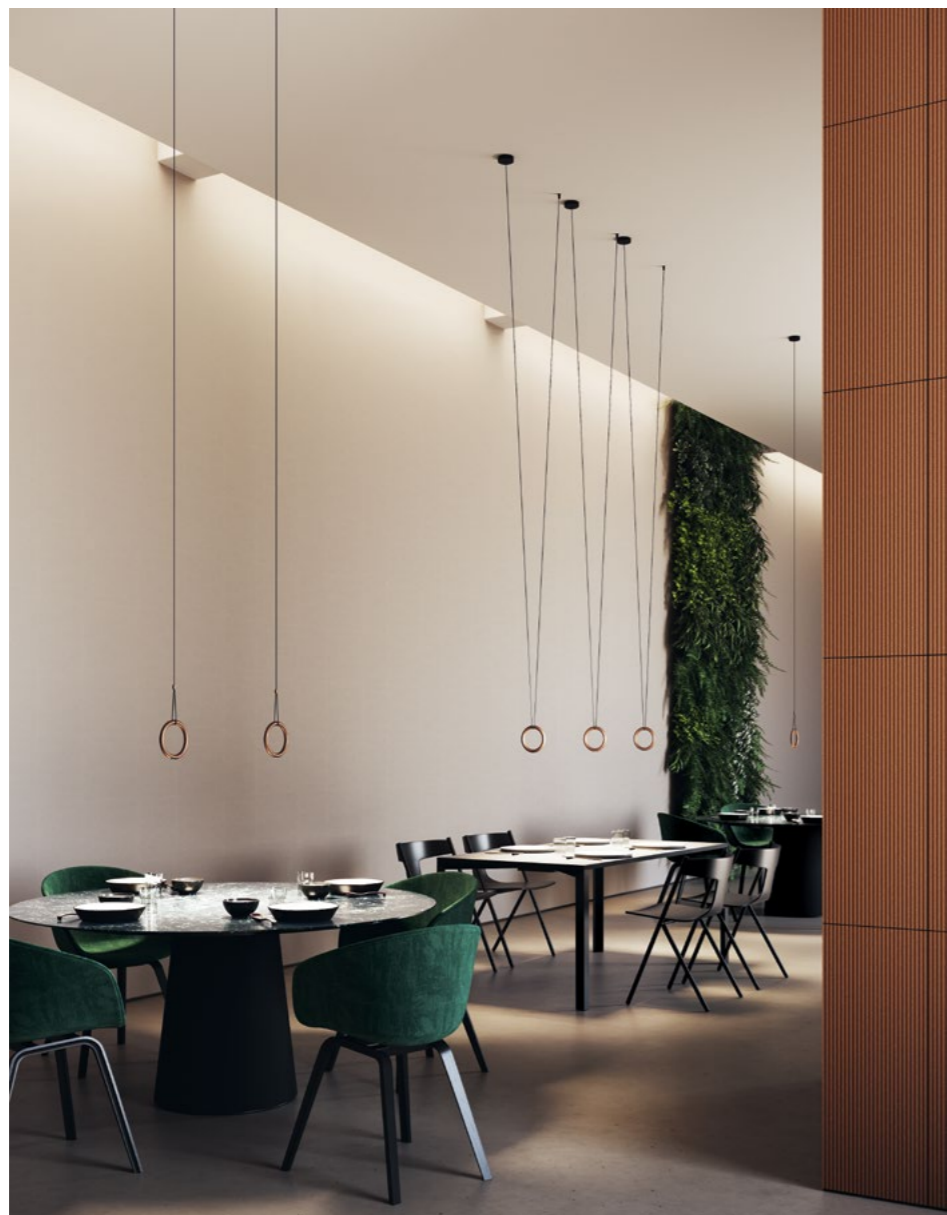

IVY, design by Vittorio Massimo, 2022

IVY is a minimal, geometric lighting piece composed of a die-cast zinc alloy ring hanging on a black cable, which gives power to a made to measure LED module. The product sheds an even, rounded light beam through its thin and curved methacrylate diffuser. Designed with single and double cables, IVY responds to the need for flexibility, an increasingly contemporary theme in architectural practice and restoration, allowing the luminaire to be released from its ceiling derivation. Imagining the repetition and clustering of several lamps suggested the name IVY, while the ring reminds of a precious pendant on a necklace.

● Spec sheet p. 190

IVY è una lampada dalle linee minimaliste e geometriche costituita da un anello in lega di zinco pressofuso sospeso ad un cavo nero che aziona un modulo a LED realizzato su misura. Il prodotto emette un fascio di luce uniforme e omogeneo attraverso il sottile diffusore curvo in metacrilato. Dotata di cavi singoli e doppi, IVY risponde alla crescente esigenza di flessibilità nell'attuale contesto delle attività architettoniche e di ristrutturazione, consentendo di riposizionare la lampada rispetto alla fonte di alimentazione a soffitto. L'idea della ripetizione e del raggruppamento di più lampade ha ispirato il nome IVY, dall'inglese "edera", mentre l'anello richiama il prezioso ciondolo di una collana.

IVY I, composition of 36 lights on a *round canopy*,
FINISHES Matte Black and Matte Champagne.

1

2

Cluster suspension lamp, Suspension lamp
1 IVY V, FINISH Matte Champagne.
2 IVY V, FINISH Terra.

IVY I and V, *single mini canopies*, FINISH Terra.

Cluster suspension lamp,
Suspension lamp

IVY I and V, FINISHES Matte Black, Matte Champagne and Terra.

IVY I, composition of 14 lights on a *rectangular canopy*, FINISHES Matte Black, Matte Champagne and Terra.